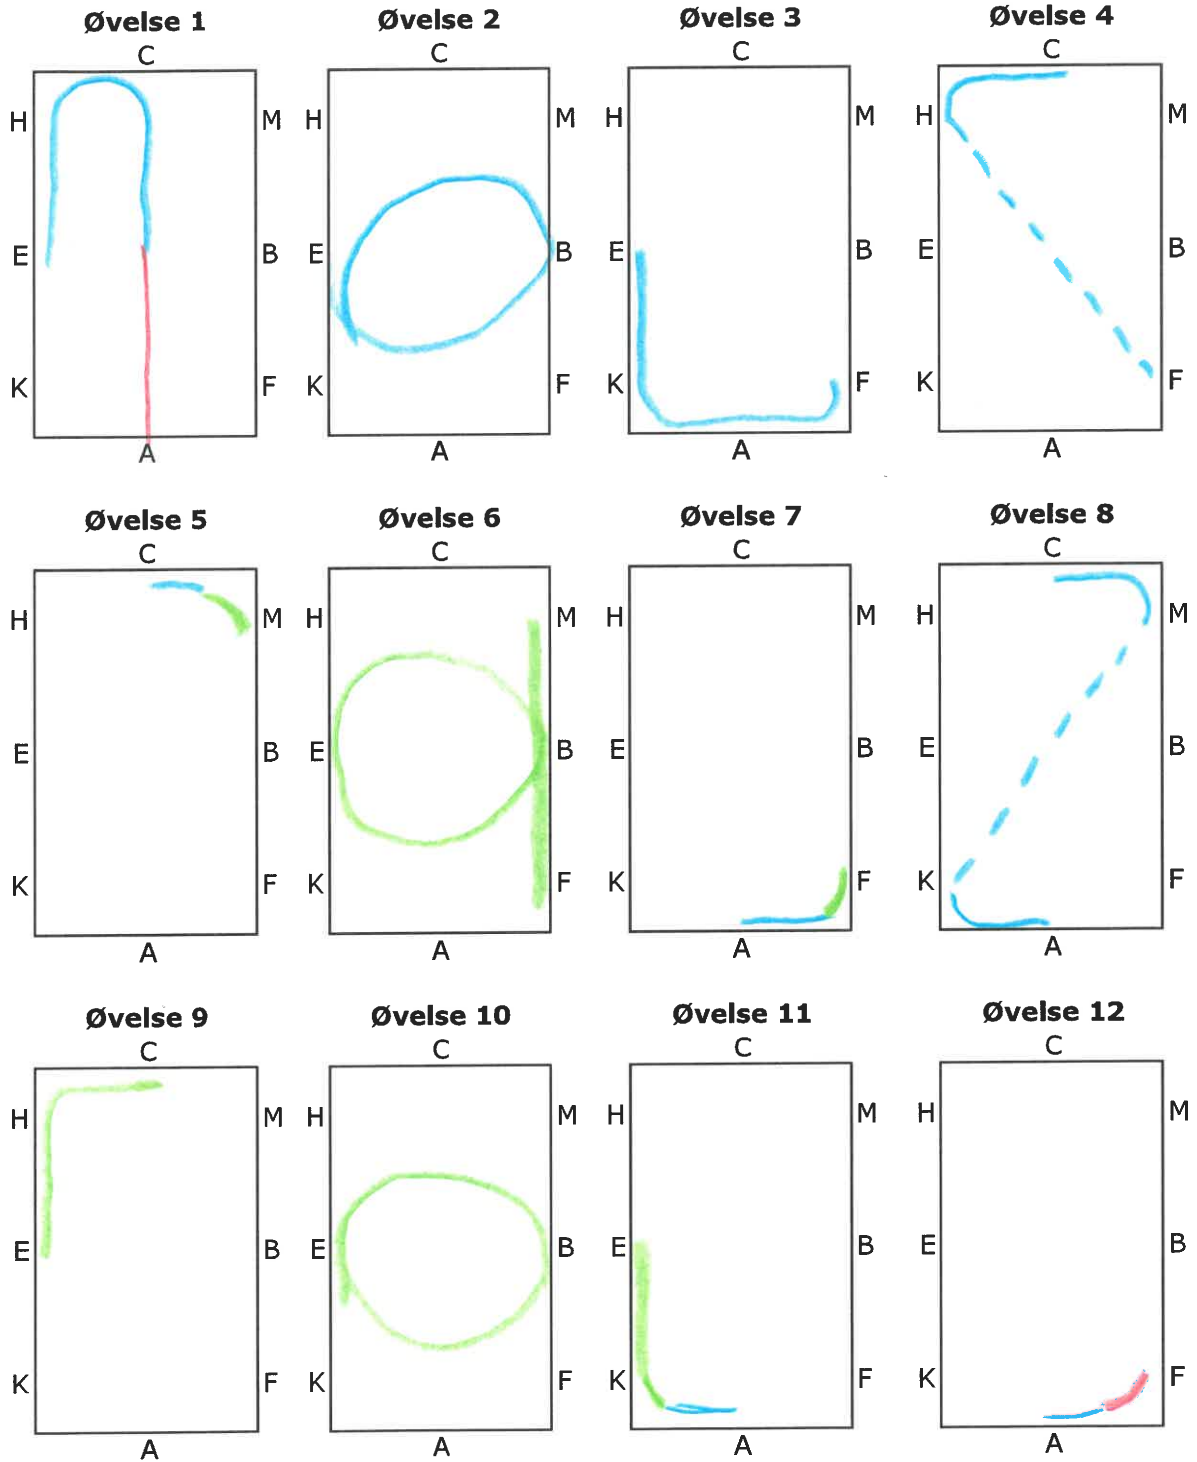

Holtegaard Rideklub

HOLT 2A

Med galop

Middelskridt Skridt for længere tøjle Arbejdsgalop
 Arbejdstrav Arbejdstrav - letridning

Holtegaard Rideklub

HOLT 2A

Med galop

Øvelse 13

Øvelse 14

Øvelse 15

Middelskridt
Arbejdstrav

Skridt for længere tøjle
Arbejdstrav - lettridning

Arbedsgalop